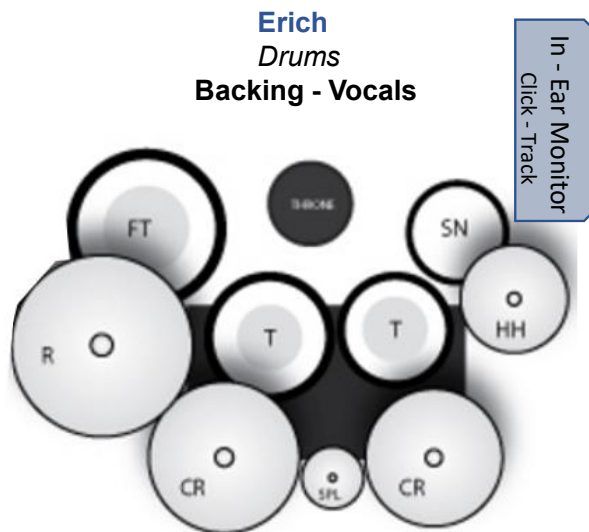

Bandmitglieder:

Eric (Rikky) Geiser – Lead-Vocals & Ac. Guitar

Stefan Luder – El. Guitar

Beat Suter – Ac. Git, Mandoline, Dobro, Banjo & B. Vocals

Walter Tschanz – Bass & Vocals

Erich Strasser – Drums & B. Vocals

Kontakt: Walter Tschanz +41 76 747 70 72
wale.motel7@bluewin.ch

Erich
Drums
Backing - Vocals

In - Ear Monitor
Click - Track

Mixer
Yamaha TF

Bass - Amp.
Fender
DJ - Out Direct

Guitar - Amp.
Blackhole
Own Mic.
Sennheiser e 906

Guitar - Amp.
Fender
Own Mic.
Sennheiser e 906

Stefan
El. Guitar

Beat
Acoustic -Guitar, Dobro, Mandoline, Banjo,
El. Guitar, **Backing - Vocals**

Rikky
Acoustic - Guitar
Lead - Vocals

Walter
Bass
Vocals