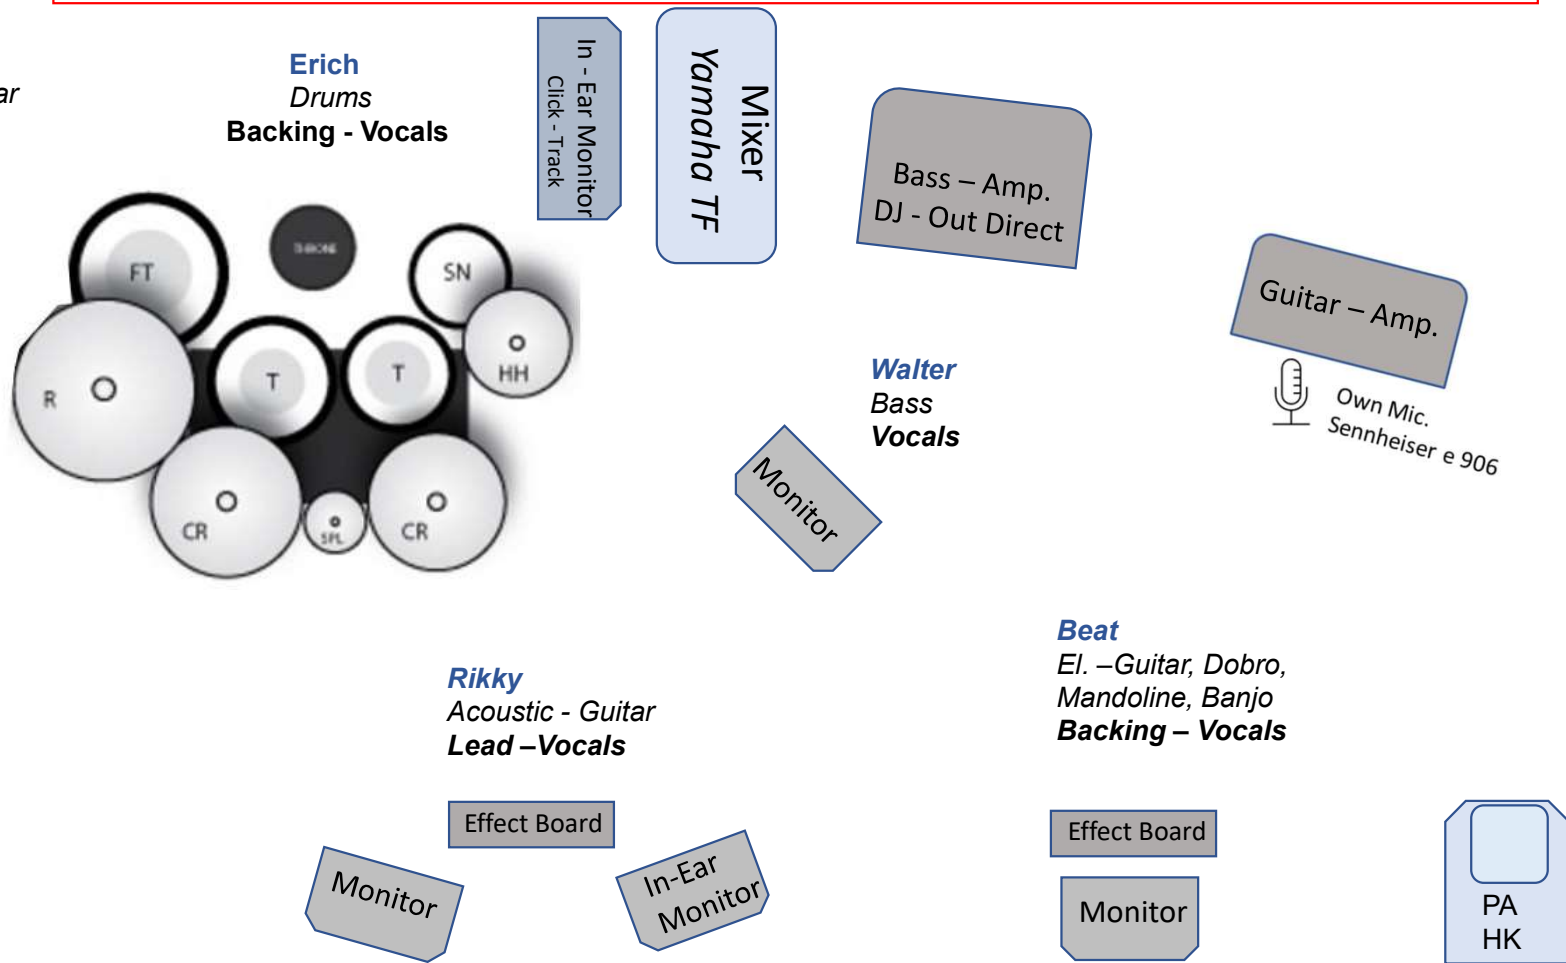

Bandmitglieder:

Eric (Rikky) Geiser – Lead-Vocals & Ac. Guitar

Stefan Luder – El. Guitar

Beat Suter – Ac. Git, Mandoline, Dobro, Banjo & B. Vocals

Walter Tschanz – Bass & Vocals

Erich Strasser – Drums & B. Vocals

Kontakt: Walter Tschanz +41 76 747 70 72
wale.motel7@bluewin.ch